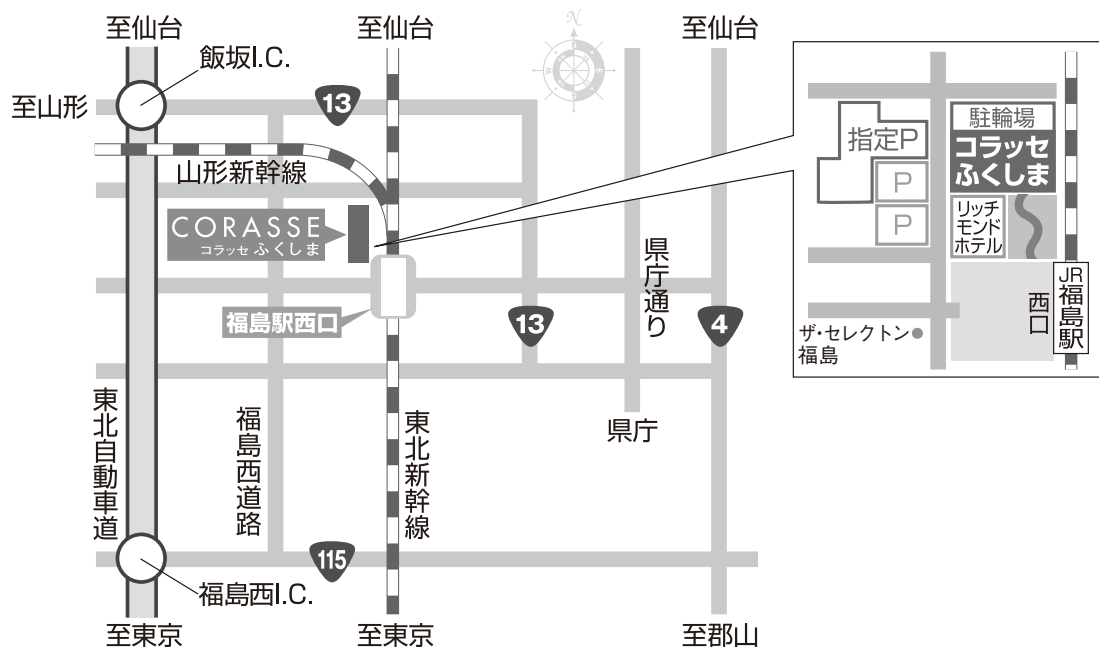

会場までのアクセス

- 福島駅西口から徒歩3分
- 東北自動車道福島西I.C.、飯坂I.C.から車で約15分
- 駐車場（有料）の台数に限りありますので、ご来館の際はなるべく公共交通機関をご利用ください。