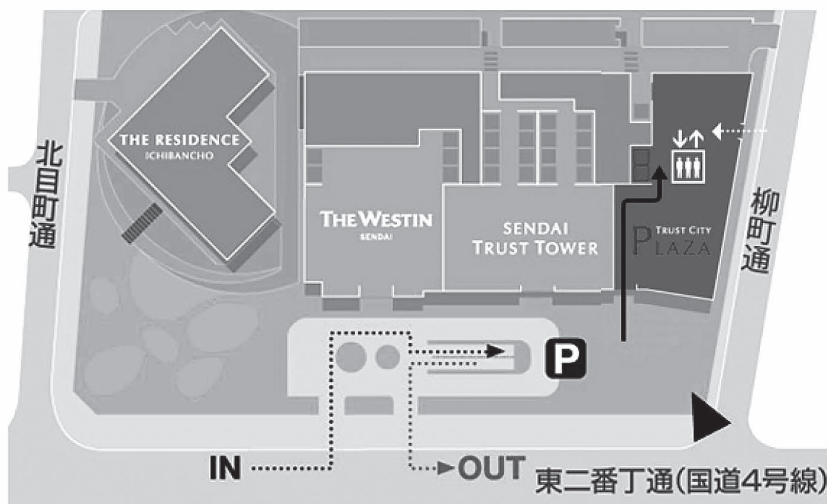

## 会場までのアクセス

JR線 仙台駅西口より徒歩約9分／仙石線あおば通駅2番出口より徒歩約8分  
 地下鉄 南北線仙台駅南2番出口より徒歩6分

トラストシティプラザエントランスよりエレベーターにて5階受付までお上がりください。

※オフィス用エレベーターはご利用いただけませんのでご注意ください。

トラストシティプラザ1階エレベーター