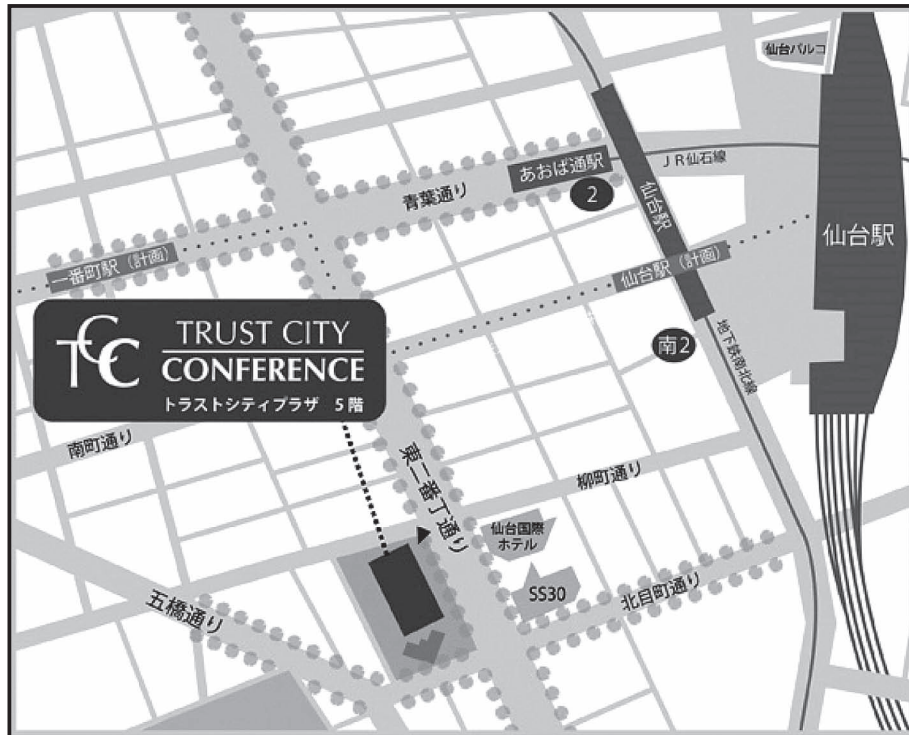

## 会場までのアクセス

JR線 仙台駅西口より徒歩約9分／仙石線あおば通駅2番出口より徒歩約8分  
 地下鉄 南北線仙台駅南2番出口より徒歩6分

トラストシティプラザエントランスよりエレベーターにて5階受付までお上がりください。

※オフィス用エレベーターはご利用いただけませんのでご注意ください。

トラストシティプラザ1階エレベーター