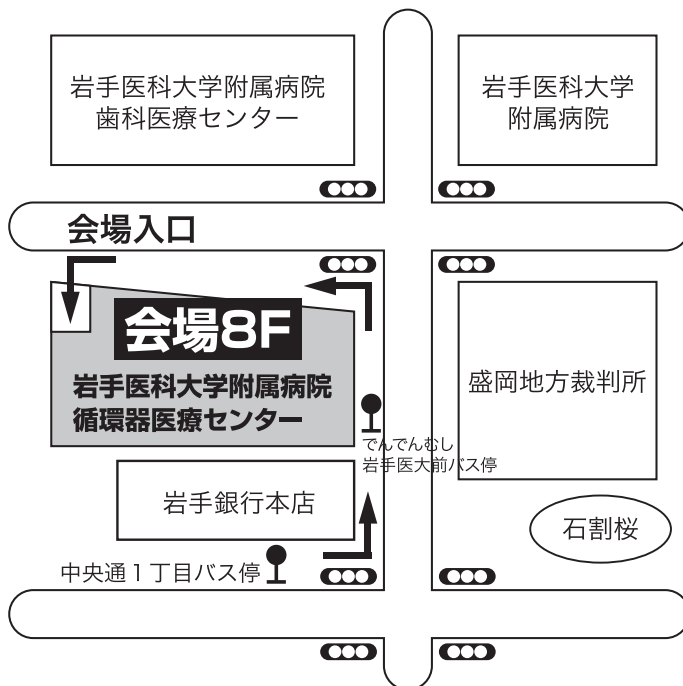

## 会場までのアクセス

バス 盛岡駅からは東口バス乗り場より⑥番発 「盛岡バスセンター方面」、「中央通一丁目」で下車。  
 所要時間は10分です。  
 ※⑬番発 盛岡都心循環バス「でんでんむし」大人100円 「岩手医大前」下車。

会場入口  
 当日、岩手医科大学附属病院循環器医療センター（創立60周年記念館）への入場は、センター正面右側、歯科医療センターとの通路を進み奥の入口をご利用ください。入ってすぐエレベーターがございます。