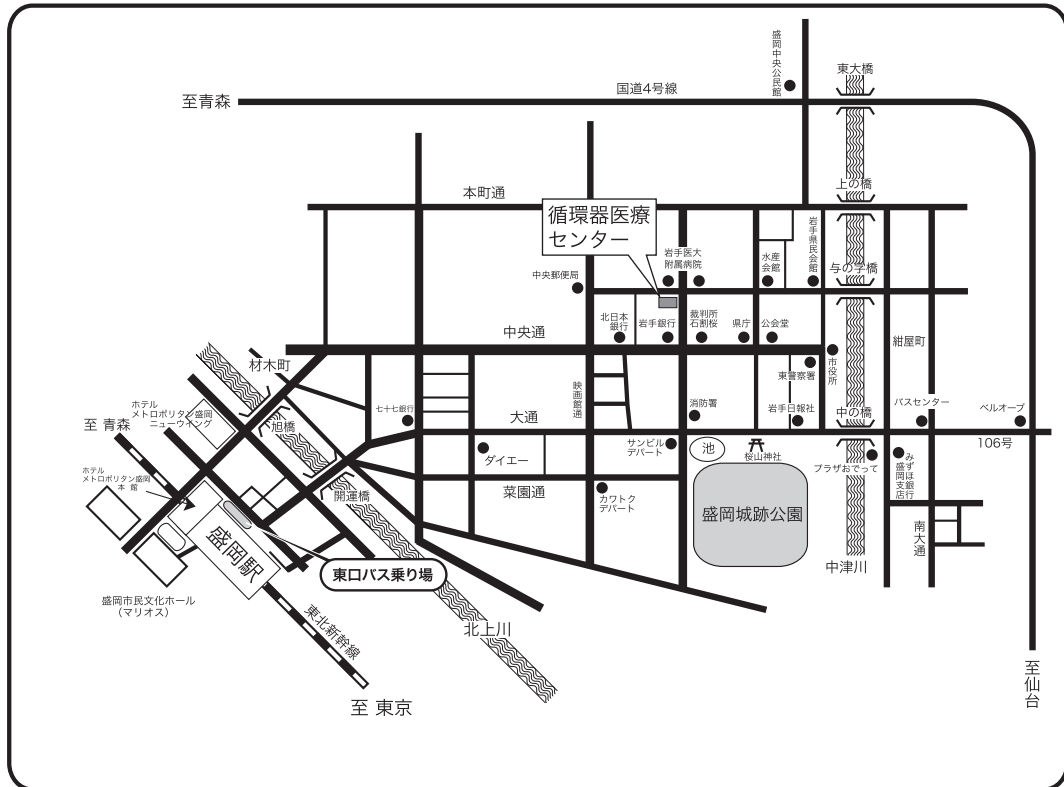

## 会場までのアクセス

バス 盛岡駅からは東口バス乗り場より⑥番発 「盛岡バスセンター方面」、「中央通一丁目」で下車。  
 所要時間は10分です。  
 ※⑬番発 盛岡都心循環バス「でんでんむし」大人100円 「岩手医大前」下車。

会場入口  
 当日、岩手医科大学附属病院循環器医療センター（創立60周年記念館）への入場は、センター正面右側、歯科医療センターとの通路を進み奥の入口をご利用ください。入ってすぐエレベーターがございます。