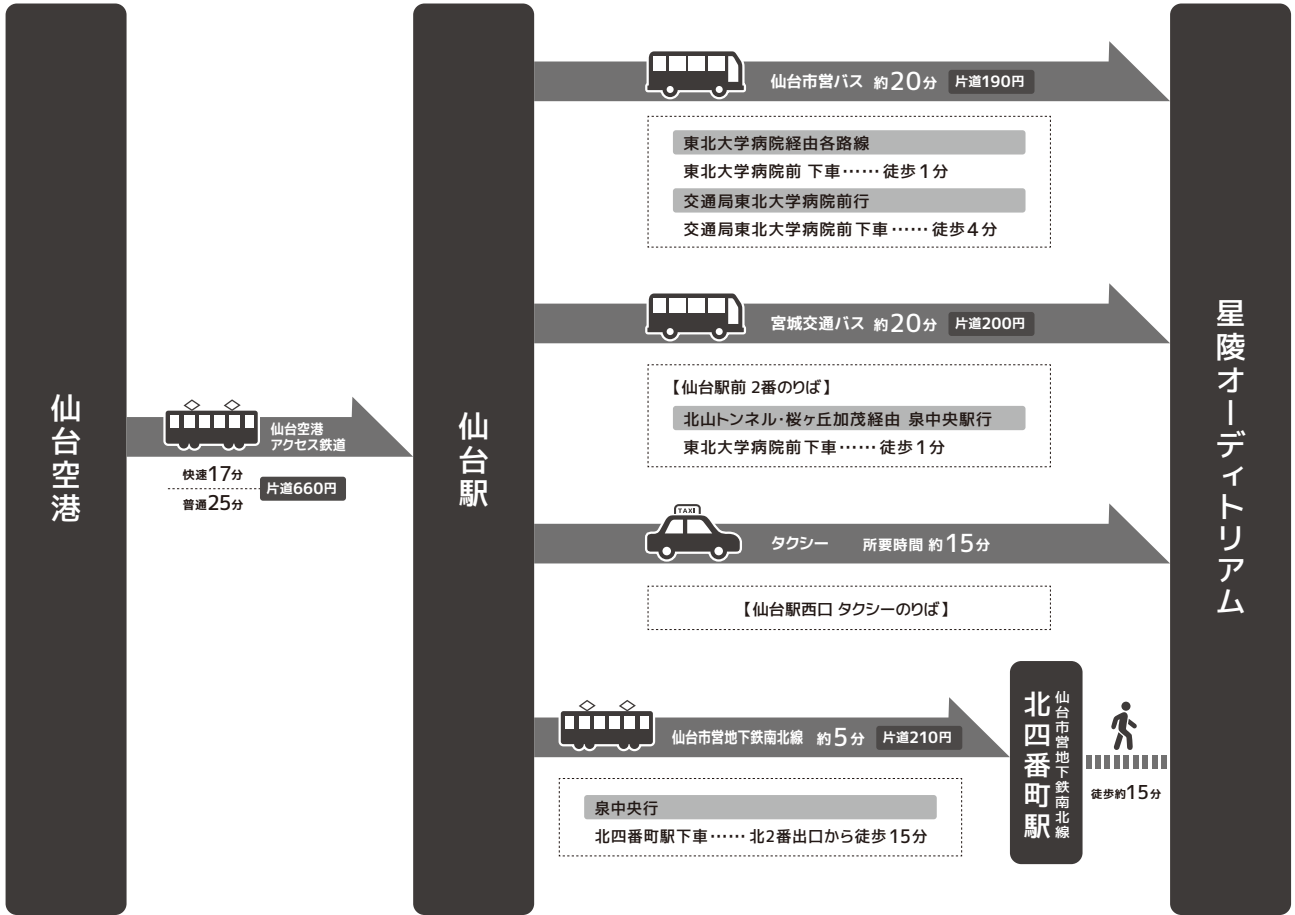

会場へのアクセス

◆ 星陵オーデトリウムMAP ◆

- 会場：星陵オーデトリウム(東北大学星陵キャンパス内)
- 受付：星陵オーデトリウム 1F 入口付近(PC受付は2F 交流ラウンジになります。)

公共交通機関のご案内

◆公共交通機関各種ご案内◆

※所要時間は道路状況等により異なります。 ※表記運賃は2019年10月1日運賃改定後の金額となります。

◆バス乗り場のご案内◆

【仙台市営バス】

乗り場位置	乗り場番号	経由地・行先	降車バス停
仙台駅 西口バスプール	9	北山→子平町循環	東北大大学院前
	10	東北大大学院経由	
	15		
	13	山手町経由桜ヶ丘七丁目	
仙台TRビル(ヤマダ電機前)	60	広瀬通駅経由	交通局 東北大大学院前

【宮城交通バス】

乗り場位置	乗り場番号	経由地・行先	降車バス停
仙台駅 西口バスプール	2	北山トンネル・桜ヶ丘加茂経由 泉中央駅行	東北大大学院前